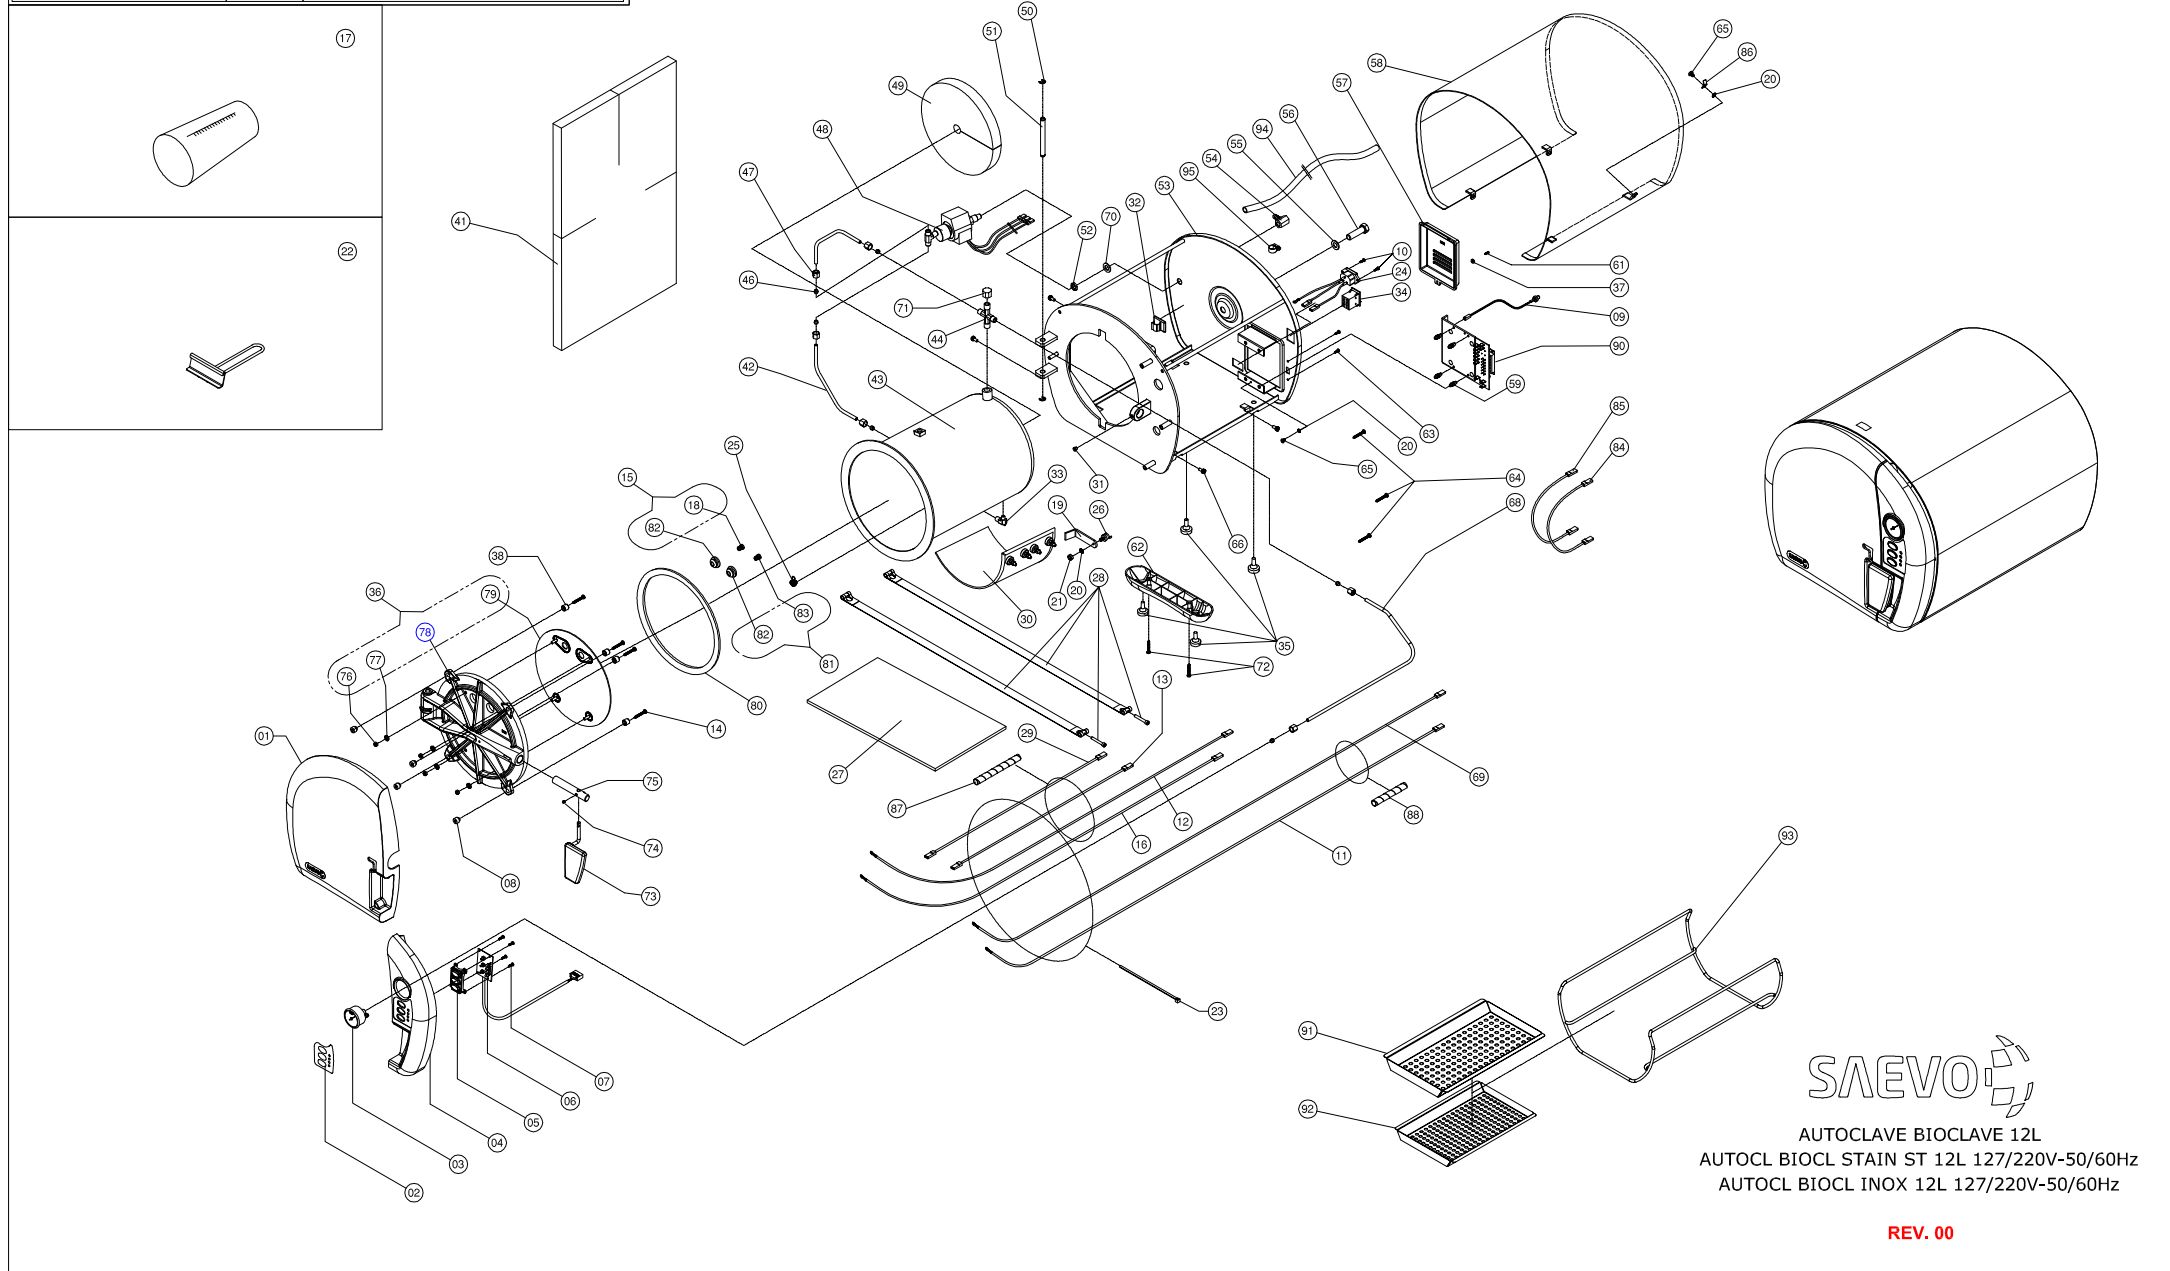

RELAÇÃO CABOS ENTRADA FORÇA

MODELO	CÓDIGO	DESCRIÇÃO
	30300052924	CABO ENTRADA FORÇA 1,5mm2 PADRÃO BRASIL
	30300052926	CABO ENTRADA FORÇA 1,5mm2 PADRÃO EUA
	30300052948	CABO ENTRADA FORÇA 1,5mm2 PADRÃO ARGENTINA
	30300052927	CABO ENTRADA FORÇA 1,5mm2 PADRÃO EUROPA

DIAGRAMA / DIAGRAM /
DIAGRAMA

SAEVO
 AUTOCLAVE BIOCLAVE 12L
 AUTOCL BIOC STAIN ST 12L 127/220V-50/60Hz
 AUTOCL BIOC INOX 12L 127/220V-50/60Hz

REV. 00