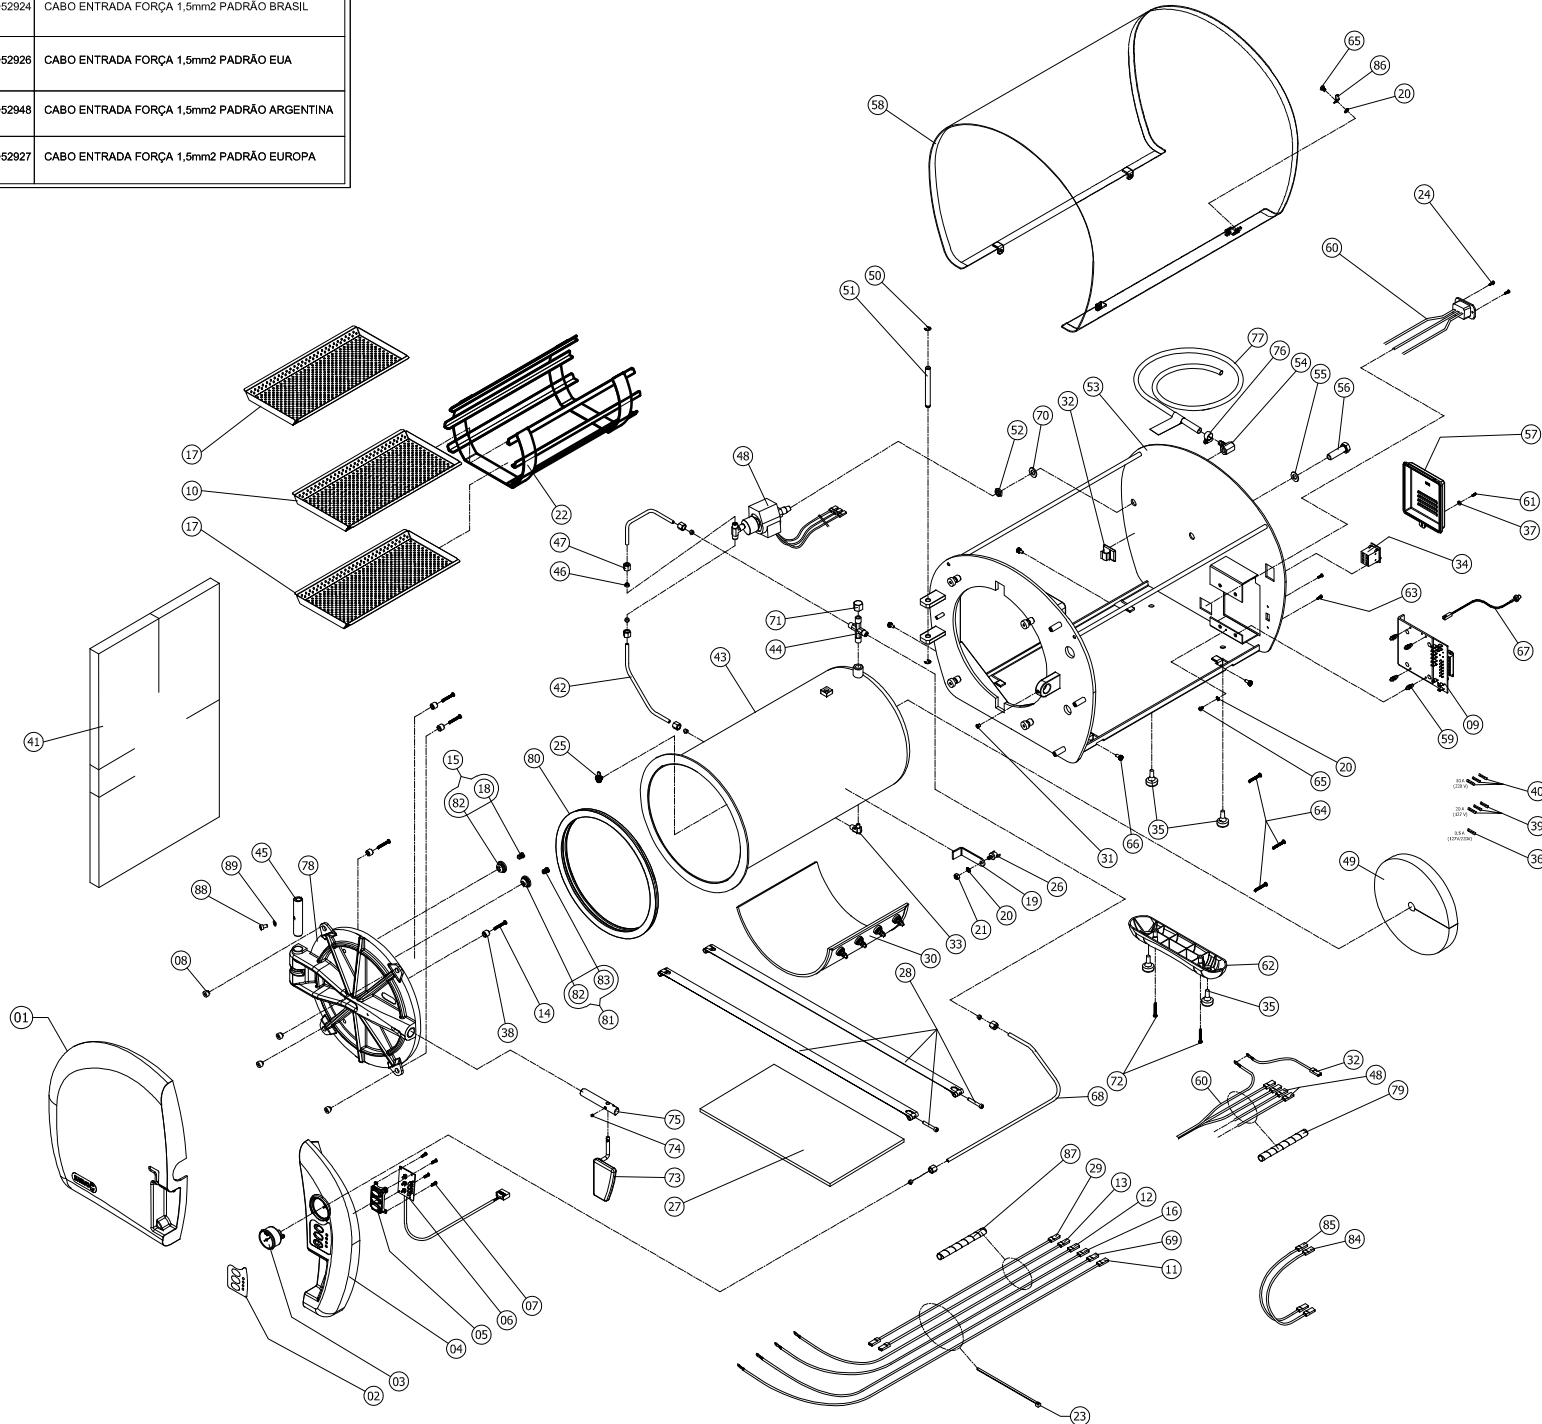

RELAÇÃO CABOS ENTRADA FORÇA

MODELO	CÓDIGO	DESCRIÇÃO
	30300052924	CABO ENTRADA FORÇA 1,5mm2 PADRÃO BRASIL
	30300052926	CABO ENTRADA FORÇA 1,5mm2 PADRÃO EUA
	30300052948	CABO ENTRADA FORÇA 1,5mm2 PADRÃO ARGENTINA
	30300052927	CABO ENTRADA FORÇA 1,5mm2 PADRÃO EUROPA

DIAGRAMA / DIAGRAM /
DIAGRAMA

SAEVO

AUTOCLAVE BIO CLAVE 21L ALUMINIO
ALUMINUM AUTOCLAVE BIO CLAVE 21L
AUTOCLAVE BIO CLAVE 21L ALUMINIO

REV. 00