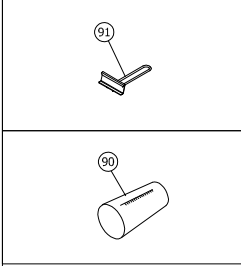

RELAÇÃO CABOS ENTRADA FORÇA

MODELO	CÓDIGO	DESCRIÇÃO
	30300052924	CABO ENTRADA FORÇA 1,5mm2 PADRÃO BRASIL
	30300052926	CABO ENTRADA FORÇA 1,5mm2 PADRÃO EUA
	30300052948	CABO ENTRADA FORÇA 1,5mm2 PADRÃO ARGENTINA
	30300052927	CABO ENTRADA FORÇA 1,5mm2 PADRÃO EUROPA

DIAGRAMA / DIAGRAM /
DIAGRAMA

SAEVO

AUTOCLAVE BIO CLAVE 21L ALUMINIO
ALUMINUM AUTOCLAVE BIO CLAVE 21L
AUTOCLAVE BIO CLAVE 21L ALUMINIO

REV. 00